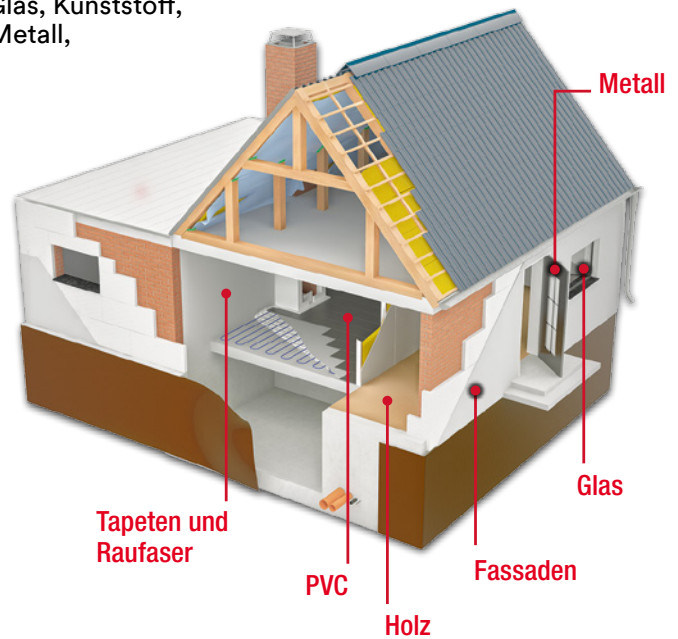

Best.-Nr.	Abmessung	1 Karton = Anz. Rollen	Bestellmenge in Rollen
PT24430	30 mm x 50 m	32	

Sie erhalten die gleiche Menge nochmals gratis.

Bitte tragen Sie in das Feld „Bestell-Menge“ die Anzahl der gewünschten Rollen ein.
Die Preise und Mindestabnahmemengen können Sie bei Ihrem Händler erfragen.

Dieses Angebot ist gültig bis zum _____
Und nur solange der Vorrat reicht.

Bitte faxen Sie diese Bestellung an Ihren teilnehmenden Malerfachhändler!

Ihr teilnehmender Malerfachhändler

Firma _____
Name _____
E-Mail _____
Adresse _____
Datum _____
Unterschrift _____